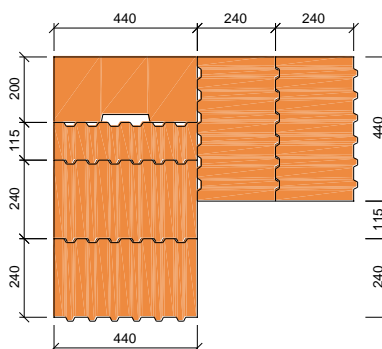

Prvá vrstva